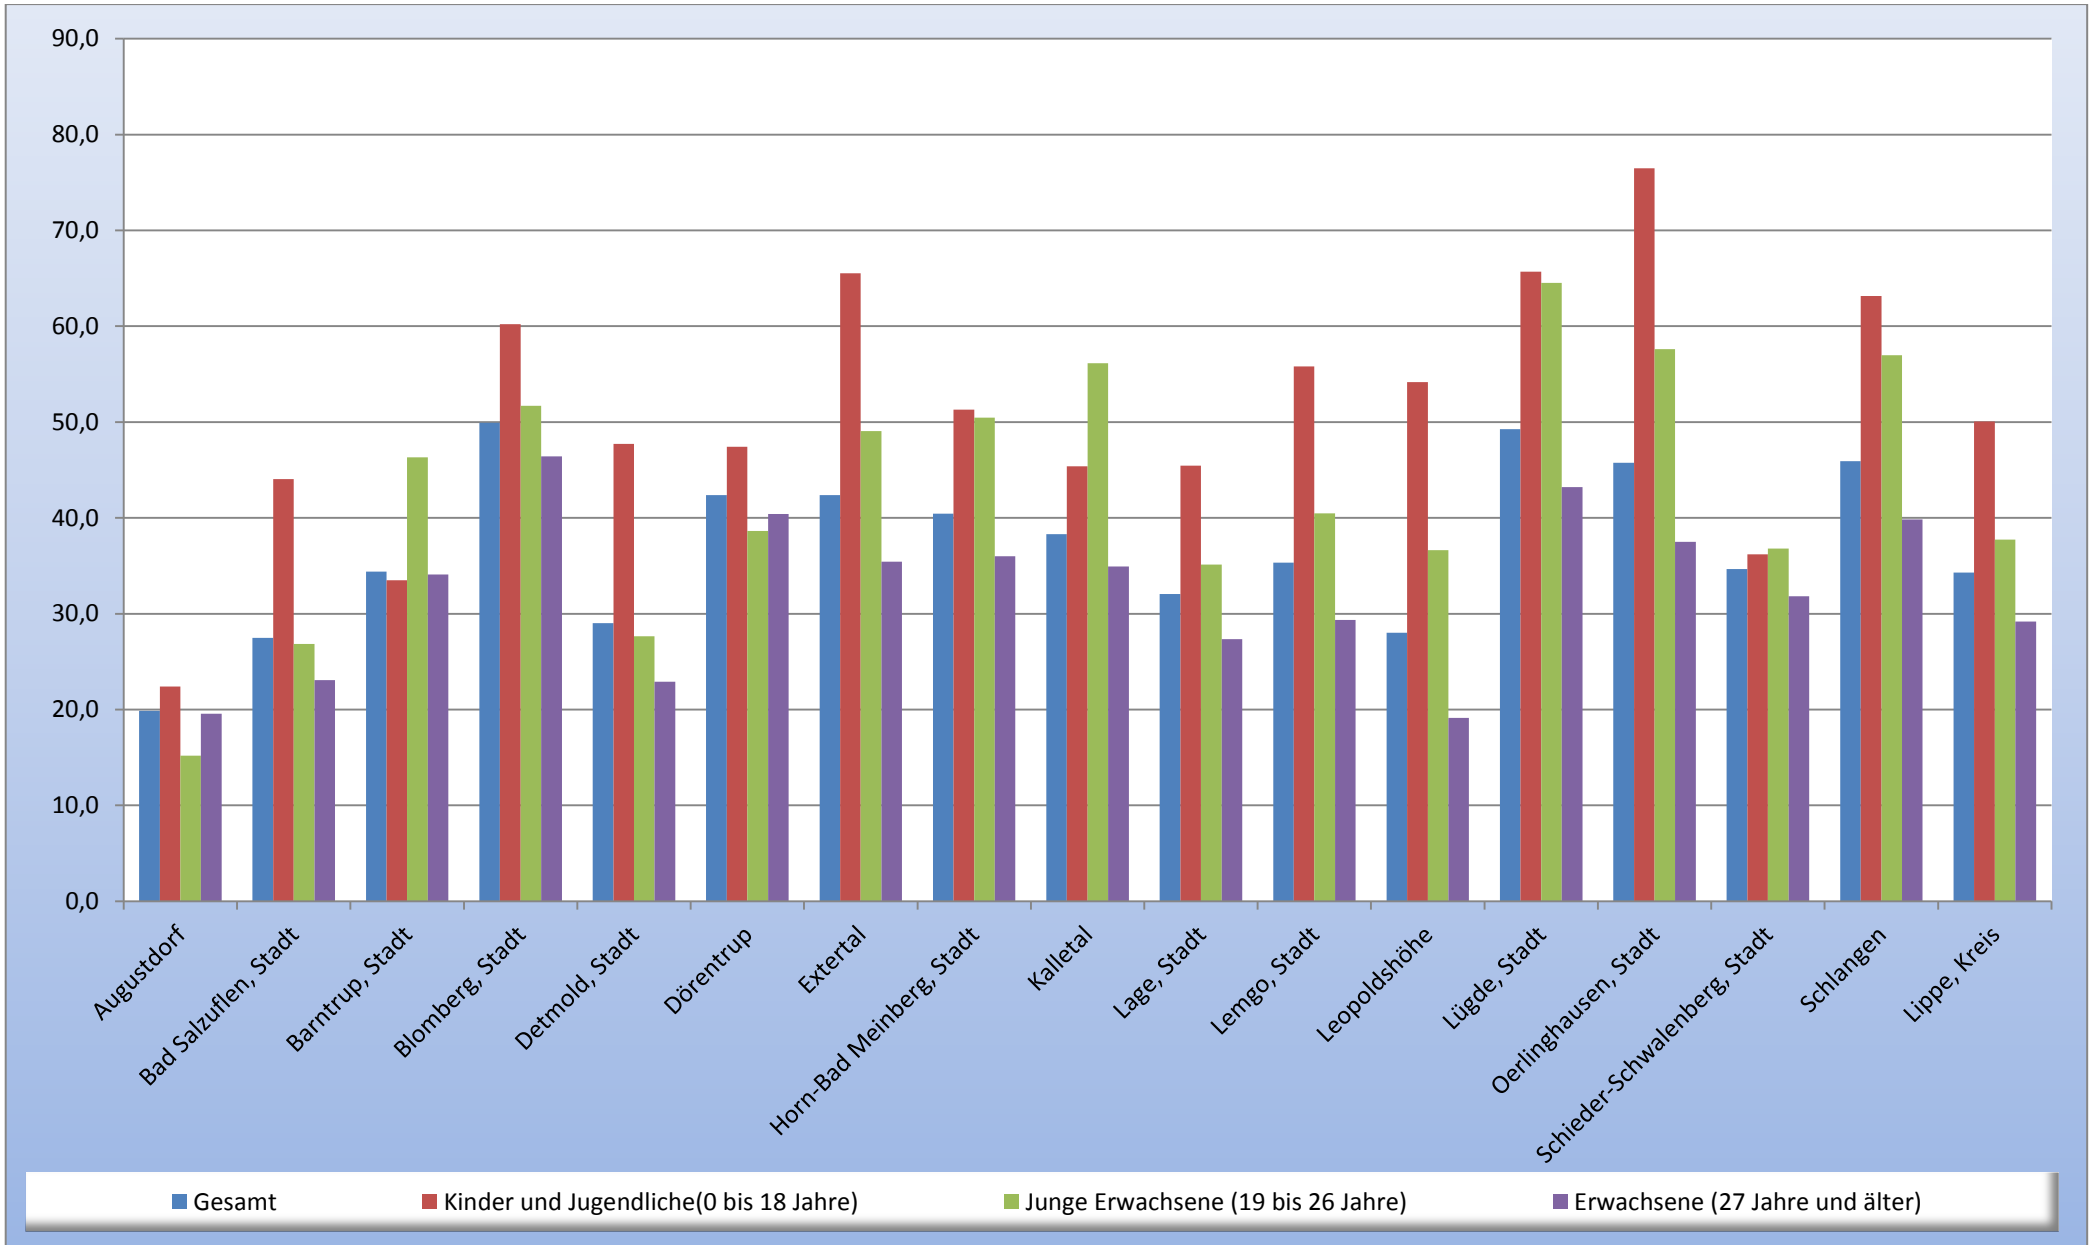

Organisationsgrad der Vereine im Kreis Lippe im Jahr 2014 in Prozent

Bezeichnung	Gesamt			Kinder und Jugendliche(0 bis 18 Jahre)			Junge Erwachsene (19 bis 26 Jahre)			Erwachsene (27 Jahre und älter)		
	Mitglieder	Einwohner*	Organisationsgrad in %	Mitglieder	Einwohner*	Organisationsgrad in %	Mitglieder	Einwohner*	Organisationsgrad in %	Mitglieder	Einwohner*	Organisationsgrad in %
Augustdorf	1.871	9.493	19,9	531	2.369	22,4	183	1.206	15,2	1.157	5.918	19,6
Bad Salzuflen, Stadt	14.473	53.675	27,5	4.034	9.156	44,1	1.197	4.457	26,9	9.242	40.062	23,1
Barntrup, Stadt	3.068	8.725	34,4	621	1.855	33,5	395	853	46,3	2.052	6.017	34,1
Blomberg, Stadt	7.889	15.859	49,9	1.946	3.231	60,2	801	1.549	51,7	5.142	11.079	46,4
Detmold, Stadt	20.555	72.534	29,0	6.902	14.466	47,7	2.050	7.414	27,7	11.603	50.654	22,9
Dörentrup	3.329	7.999	42,4	742	1.565	47,4	277	717	38,6	2.310	5.717	40,4
Extertal	4.983	11.836	42,4	1.410	2.152	65,5	515	1.050	49,0	3.058	8.634	35,4
Horn-Bad Meinberg, Stadt	7.001	17.485	40,4	1.683	3.281	51,3	720	1.427	50,5	4.598	12.777	36,0
Kalletal	5.511	14.166	38,3	1.226	2.701	45,4	739	1.316	56,2	3.546	10.149	34,9
Lage, Stadt	11.121	34.892	32,1	3.309	7.283	45,4	1.178	3.353	35,1	6.634	24.256	27,3
Lemgo, Stadt	14.520	41.041	35,3	4.219	7.562	55,8	1.713	4.231	40,5	8.588	29.248	29,4
Leopoldshöhe	4.503	16.134	28,0	1.787	3.299	54,2	543	1.482	36,6	2.173	11.353	19,1
Lügde, Stadt	4.970	10.113	49,3	1.220	1.857	65,7	555	860	64,5	3.195	7.396	43,2
Oerlinghausen, Stadt	7.681	16.519	45,8	2.361	3.087	76,5	807	1.401	57,6	4.513	12.031	37,5
Schieder-Schwalenberg,	2.870	8.638	34,7	662	1.829	36,2	302	821	36,8	1.906	5.988	31,8
Schlangen	4.061	8.798	45,9	1.135	1.797	63,2	457	802	57,0	2.469	6.199	39,8
Lippe, Kreis	118.406	347.907	34,3	33.788	67.490	50	12.432	32.939	38	72.186	247.478	29,2

* Quelle: IT.NRW
Stand: 01.01.2013

[Zurück zum Inhaltsverzeichnis](#)

Abbildung: Organisationsgrad der Vereine im Kreis Lippe im Jahr 2014 in Prozent